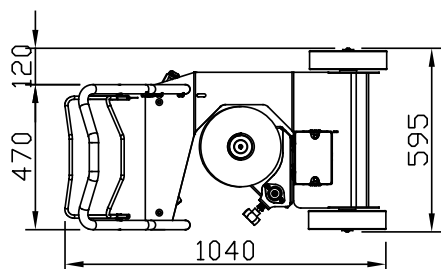

IRONMAN

IRONMAN - MANUELLER STRETCHWICKLER -

➤ Modellvarianten Stretchsystem:

10 MB
Mechanische Bremsung
der Führungsrolle

Mobiles Stretchgerät

IRONMAN Manueller Stretchwickler

- › Handbetriebener Stretchwickler zum Wickeln von jeglichen Packgütern
- › Stretchen einer kompl. Palette (Standard) in weniger als 1 Minute möglich
- › Minimaler Platzbedarf neben der zu verpackenden Palette
- › Schlittenhub (auf/ab) erfolgt automatisch über mechanischen Kettenzug mittels ergonomischem Hebel am Griff

► Technische Daten:

- › Palettenabmessung: min. 200 x 200 mm, max. unbegrenzt
- › Max. Wickelhöhe: 2.000 mm
- › Min. Wickelhöhe: 500 mm
- › Palettengewicht: min. 30 kg, max. unbegrenzt
- › Maschinengewicht: ca. 90 kg

► Folie:

- › Folientype: Handstretchfolie + Maschinenstretchfolien
- › Rollendurchmesser: max. 230 mm
- › Rollenhöhe: 500 mm
- › Rollengewicht: ~20 kg

CE