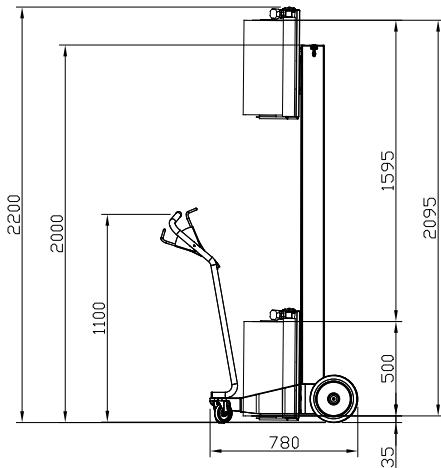

IRONMAN

IRONMAN - MANUELLER STRETCHWICKLER -

➤ Modellvarianten Stretchsystem:

10 MB
Mechanische Bremsung
der Führungsrolle

Mobiles Stretchgerät

IRONMAN Manueller Stretchwickler

- › Handbetriebener Stretchwickler zum Wickeln von jeglichen Packgütern
- › Stretchen einer kompl. Palette (Standard) in weniger als 1 Minute möglich
- › Minimaler Platzbedarf neben der zu verpackenden Palette
- › Schlittenhub (auf/ab) erfolgt automatisch über mechanischen Kettenzug mittels ergonomischem Hebel am Griff

► Technische Daten:

- › Palettenabmessung: min. 200 x 200 mm, max. unbegrenzt
- › Max. Wickelhöhe: 2.000 mm
- › Min. Wickelhöhe: 500 mm
- › Palettengewicht: min. 30 kg, max. unbegrenzt
- › Maschinengewicht: ca. 90 kg

► Folie:

- › Folientype: Handstretchfolie + Maschinenstretchfolien
- › Rollendurchmesser: max. 230 mm
- › Rollenhöhe: 500 mm
- › Rollengewicht: ~20 kg

CE